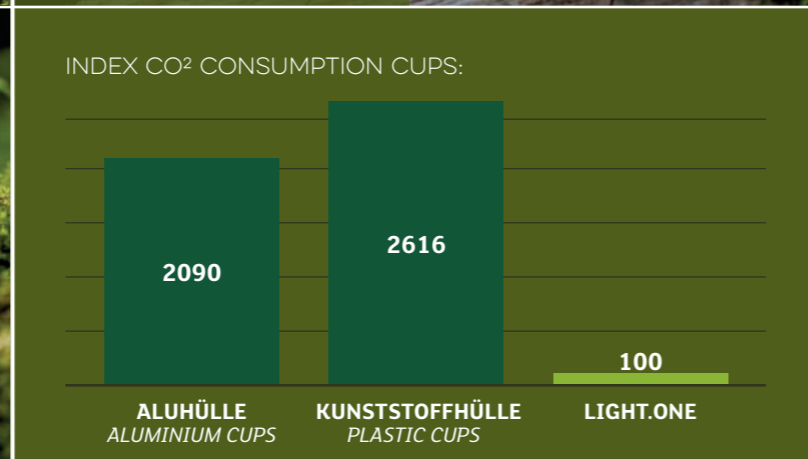

BESTE CO² BILANZ
BEST CO² RESULT