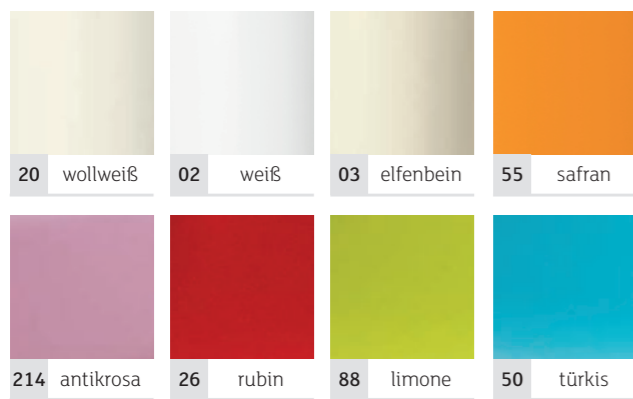

Schwimmkerze klein

Art./item No	mm	Ø mm	h	VE box	UK outer carton	€/ St. € / pc	€/ UK € / outer carton
17-DO-SCH-K-28-UK	30	50	4	28	6 x 28		
17-KP-SCH-K-8-UK	30	50	4	8	24 x 8		

Schwimmkerze groß

Art./item No	mm	Ø mm	h	VE box	Min VE/Fb MOQ box/col	€/ St. € / pc	€/ VE € / box
17-TR-SCH-G-8	40	80	8	8	5		

Schwimmkerzen